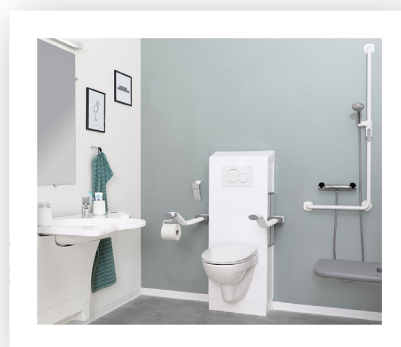

Aménagement des salles des bain